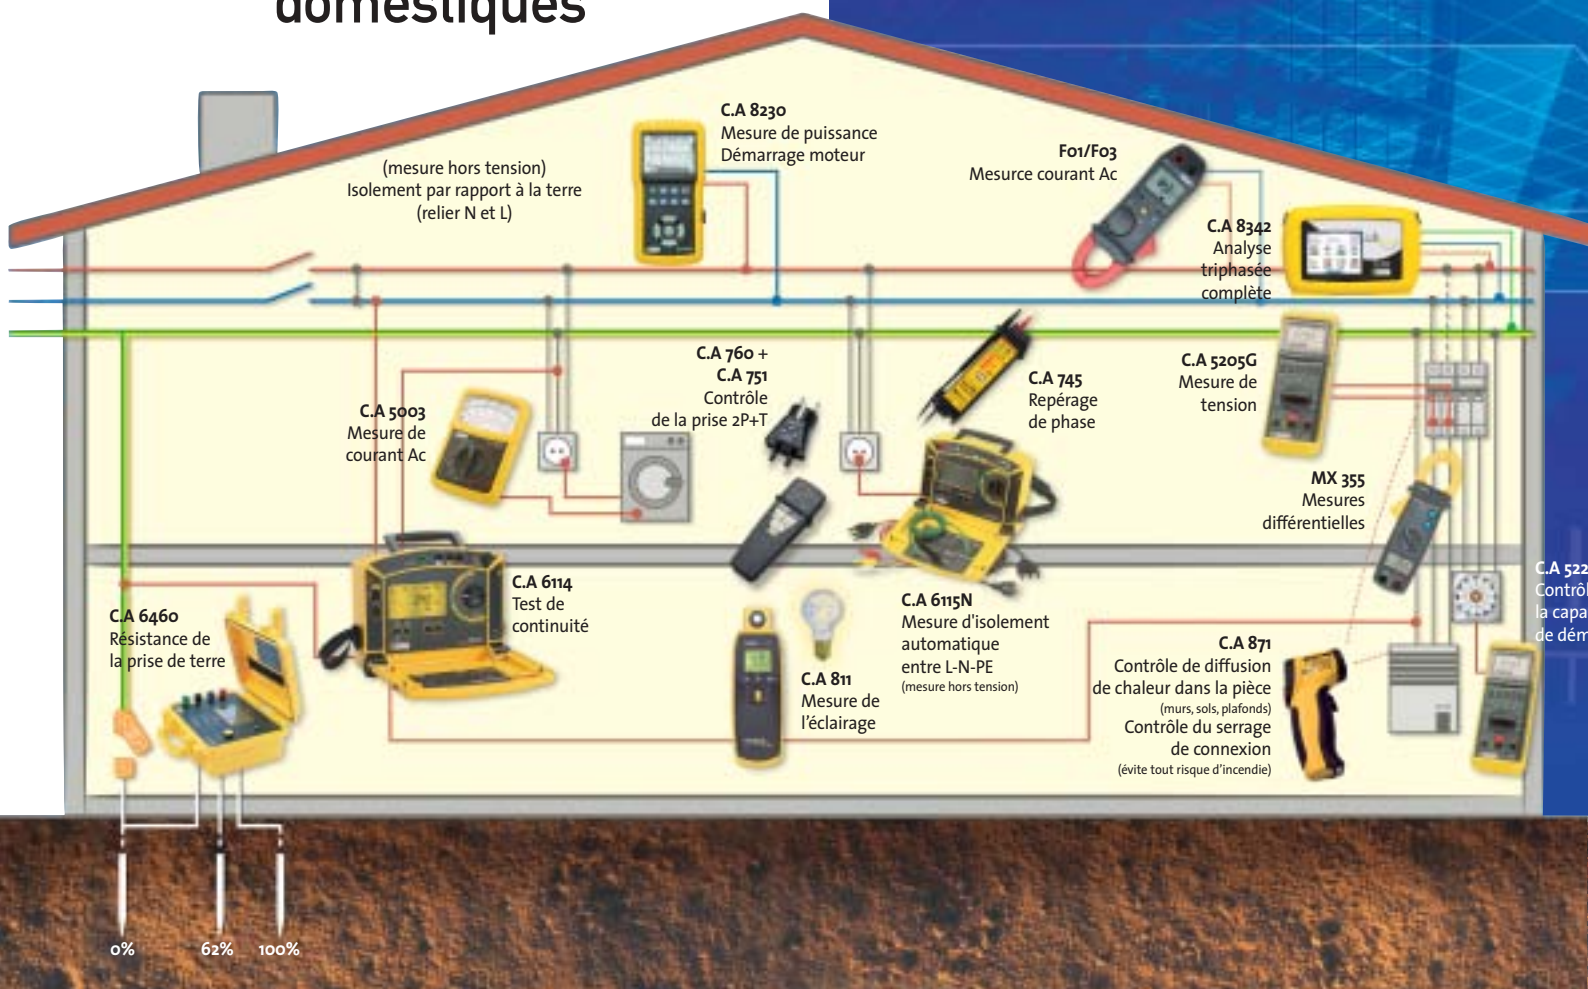

Chauvin Arnoux®, Me des marques dédiées

De l'électrotechnique avec la marque Chauvin

dans les applications
domestiques

dans l'enseignement
et les laboratoires